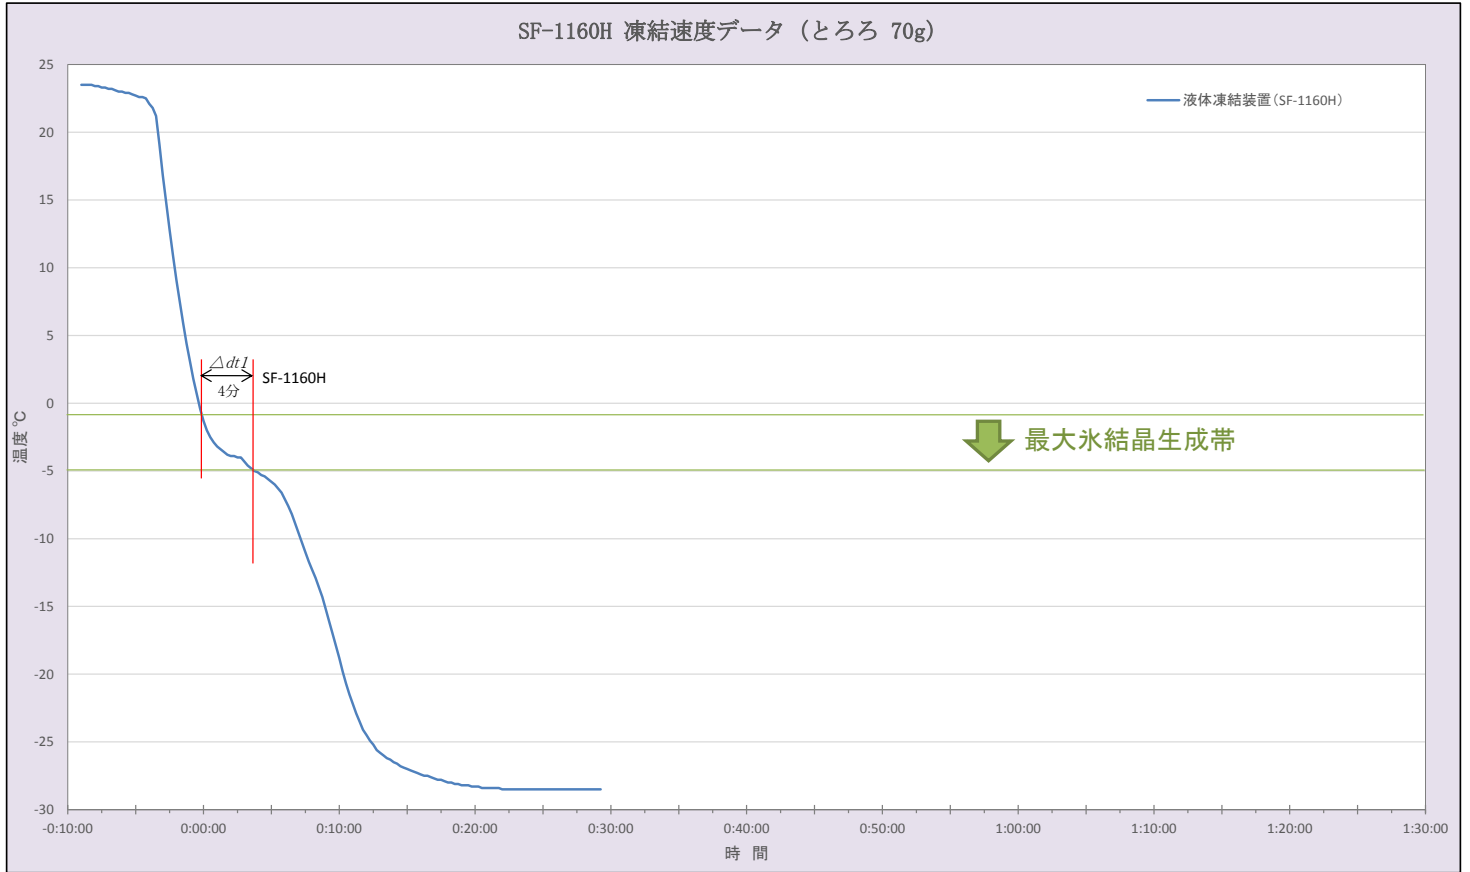

液体凍結装置 (SF-1160H) 凍結グラフ

とろろ70g 凍結速度グラフ

2017/11/18 エーシー・フードテック株式会社

マグロ刺身ブロック 110g 凍結速度比較グラフ